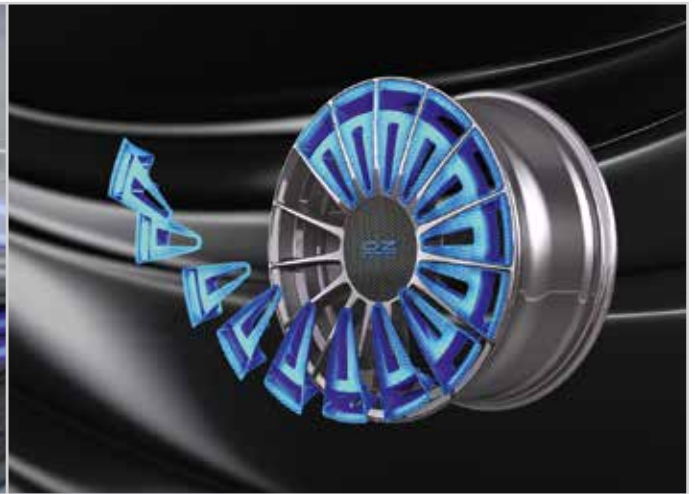

FULL AERO FLAP TEKNOLOGIA

Full Aero Flap -sisäosat vähentävät vanteen avoimia pintoja ja pienentävät ilmanvastusta merkittävästi.